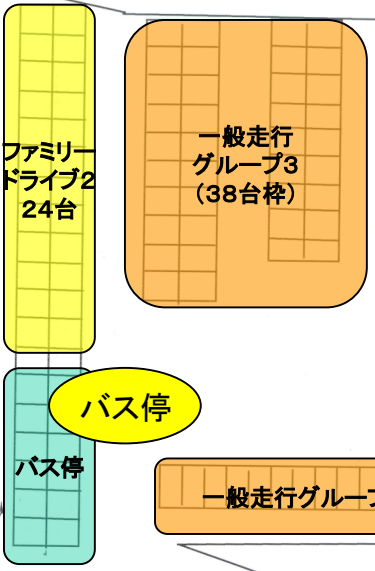

ピット・パドック図

駐車スペース175台(身障者スペース4台込)

案内所

入場門

←至西浦温泉

県道

至蒲郡→