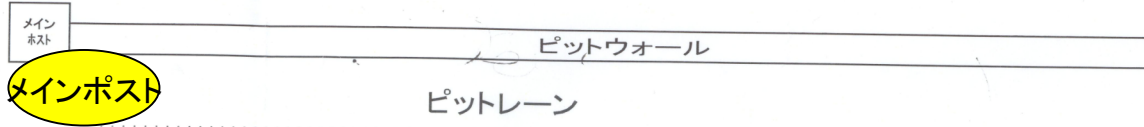

ピット・パドック図

駐車スペース175台(身障者スペース4台込)

案内所

入場門

←至西浦温泉

県道

至蒲郡→