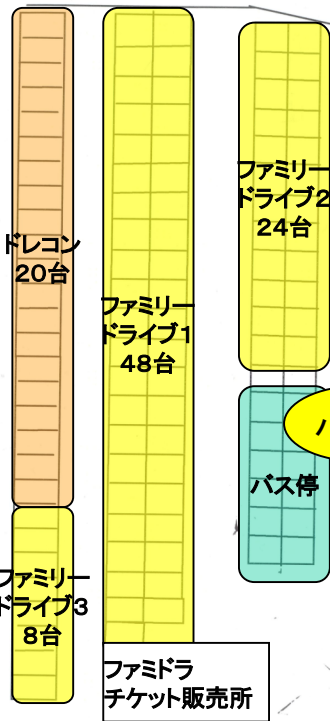

ピット・パドック図

駐車スペース175台(身障者スペース4台込)

案内所

入場門

←至西浦温泉

県道

至蒲郡→